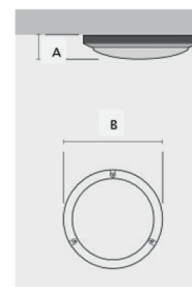

Hublot Décoratif

MOON

DESCRIPTION

Base et anneaux : en Polycarbonate
Diffuseur: en Polycarbonate Opale/charmé
IP 65
IK 08
Joint : En silicone
Disponible en Blanc-Noir-Gris
Installation: au mur/au plafond
Douille E27
Lampe Led (A70)
Module Led
Avec Detecteur HF

Dimensions

A(mm)	B(mm)	Kg
95	290	582
95	290	615
95	290	635

CARACTÉRISTIQUES TECHNIQUES

Code	Désignation	°K - CRI	Lm LED	Lm OUTPUT	Lm/W	Dimension
800CB	HUBLOT MOON CHARME BLANC DIFFUSEUR OPALE DOUILLE E27	*	*	*	*	D1
800CN	HUBLOT MOON CHARME NOIR DIFFUSEUR OPALE DOUILLE E27	*	*	*	*	D1
800CG	HUBLOT MOON CHARME GRIS DIFFUSEUR OPALE DOUILLE E27	*	*	*	*	D1
801CB	HUBLOT MOON CHARME BLANC DIFFUSEUR CHARME DOUILLE E27	*	*	*	*	D1
801CN	HUBLOT MOON CHARME NOIR DIFFUSEUR CHARME DOUILLE E27	*	*	*	*	D1
801CG	HUBLOT MOON CHARME GRIS DIFFUSEUR CHARME DOUILLE E27	*	*	*	*	D1